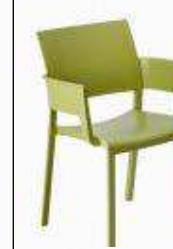

**SI 19**  
Sillón con brazos, estructura en acero ovalado color gris metalizado. Asiento y respaldo tapizado color crema .  
Dim: 53 x 55 x 81  
Uds: 50

**SI 20**  
Sillón con brazos apilable, estructura de tubo acabado epoxi aluminio. Carcasa en polipropileno inyectado color naranja.  
Dim: 59 x 54 x 85  
Uds: 200

**SI 21**  
Silla fija sin brazos, estructura de patín de varilla cromada. Asiento y respaldo en polipropileno color blanco.  
Dim: 58 x 57 x 84  
Uds: 40

**SI 22**  
Silla fija sin brazos, fabricada en una sola pieza. Acabado en polipropileno con fibra de vidrio. Disponible en color blanco.  
Dim: 44 x 46 x 80  
Uds: 50

**SI 22**  
Silla fija sin brazos, fabricada en una sola pieza. Acabado en polipropileno con fibra de vidrio. Disponible en color negro.  
Dim: 44 x 46 x 80  
Uds: 50

**SI 23**  
Silla fija sin brazos, fabricada en una sola pieza. Acabado en polipropileno con fibra de vidrio color plata.  
Dim: 44 x 46 x 80  
Uds: 50

**SI 24**  
Silla fija sin brazos, estructura de tubo de acero cuadrado terminado en plata mate. Asiento lacado natural.  
Dim: 45 x 47 x 80  
Uds: 50

**SI 25**  
Silla fija con brazos apilable, estructura de polipropileno inyectado con fibra de vidrio. Disponible en color verde oliva, verde y negro.  
Dim: 59 x 52 x 80  
Uds: 40